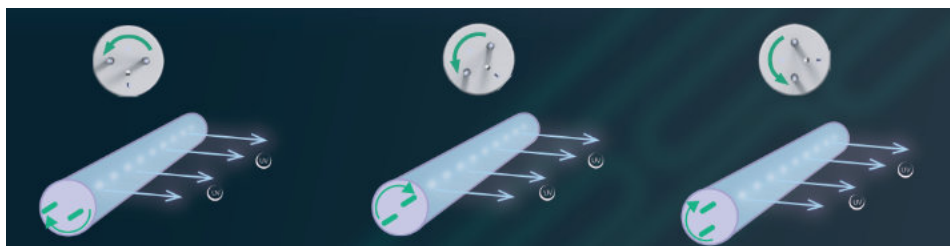

TUBE UV-A LED 9W ROTATIF RETRO-FIT & UNIVERSEL

Le Tube LED 9W est la dernière innovation en matière de lampes UV-A LED pour les destructeurs d'insectes volants.

Ils sont rétro-fit et compatibles avec tous les appareils équipés de lampes 15W T8 alimentées par ballast ferromagnétique. Le remplacement est direct et facile pour les tubes fluorescents de 15W et combine haute performance, économie d'énergie et durabilité.

Son connecteur rotatif à 360° permet de s'adapter à tout type de support (broches verticales, horizontales ou inclinées).

CARACTÉRISTIQUES

Tubes de 9W
Sans mercures
Starter fourni
Diamètre T8 : 26mm
Longueur : 43cm

CIBLES

INSECTES
VOLANTS

Picots
rotatifs

Durée de vie 3
ans
-
Garantie 2 ans

LED 70%
d'économie

MODE D'EMPLOI & FONCTIONNEMENT

LISTE D'APPAREILS COMPATIBLES :

Halo 15
Halo 30
Halo 45
FlyTrap 30
Chameleon 1x2
Chameleon 2x2

MGI 30
MGL 30
AGR 30
InoxTrap 30
ILT30
X-Trap LED
Omniveo

I-trap 30 LED
I-trap 50 LED
FlexTrap 45
FlexTrap 45 LED
I-trap 70 LED
I-trap 120 LED
I-trap 125 LED